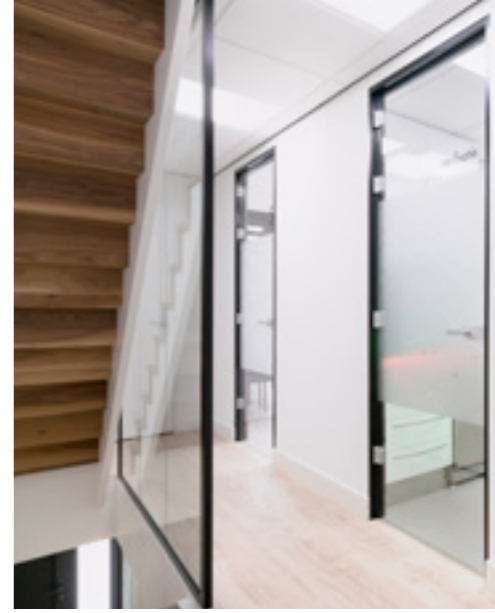

Tandartspraktijk **Ridderkerk**