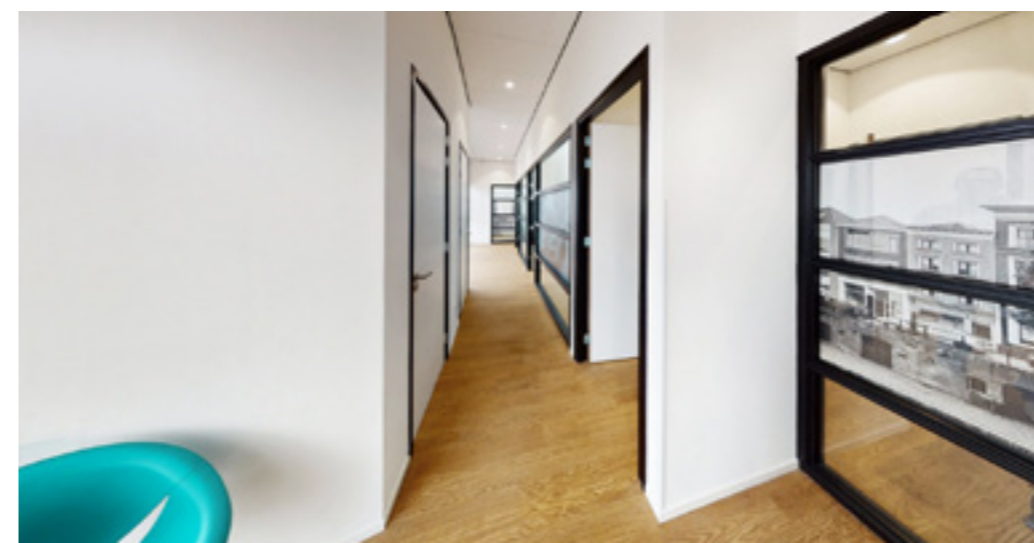

Dental 365

Utrecht

Een hyper moderne 'state-of-the-art' 4-kamerpraktijk door E Dental ontworpen en ingericht en door E Build gebouwd. Uiteraard volgens de laatste bouwnorm en kwaliteitseisen.

Iedere behandelkamer is uitgerust met een schitterende Chirana Expose behandelunit, Satelec Xmind röntgensysteem en Stoere Qline metal behandelmeubelen. De routing in deze praktijk is goed doordacht. Omdat er in de regel een 24-7 bezetting in deze praktijk is moest voor de veiligheid een wachtkamer vóór de tochtsluis worden gerealiseerd. Ook de opvallende gevelsigning is door E Dental verzorgd, evenals de opvallende beplakte ruiten die zorgen voor de nodige privacy in voor zowel patiënt als personeel.