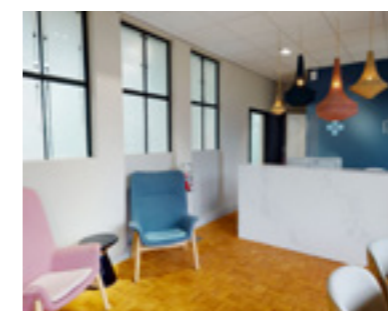

Kliniek Duin & Dael 28