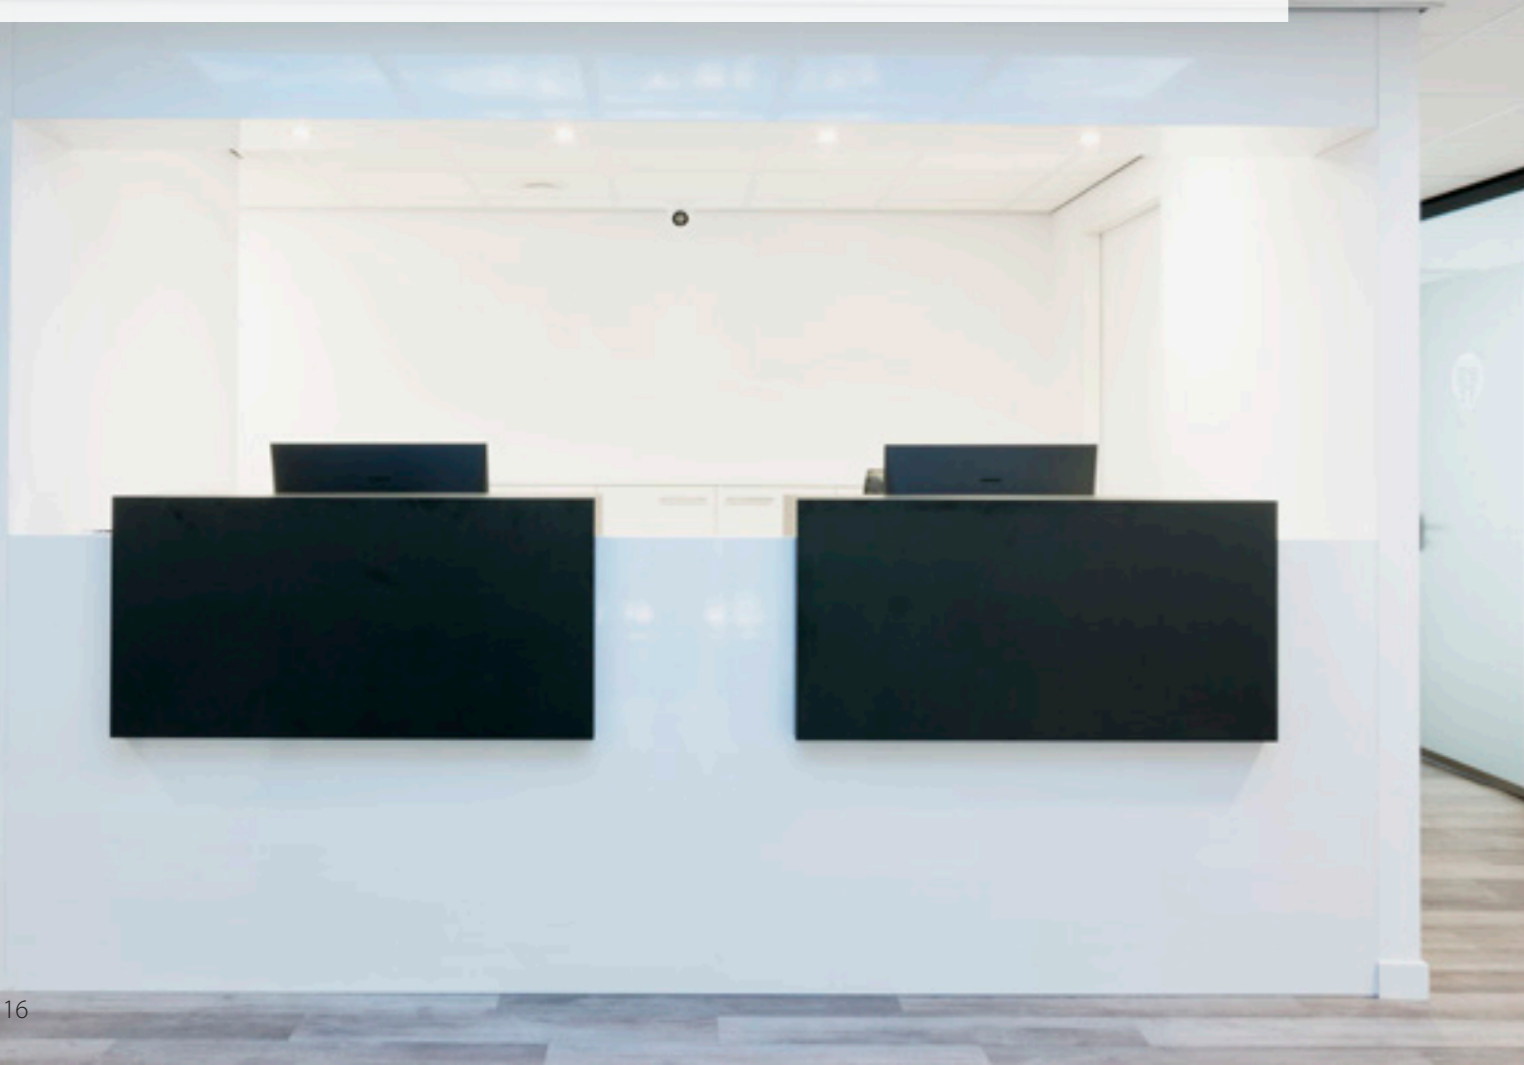

Tandartspraktijk **Bleiswijk**