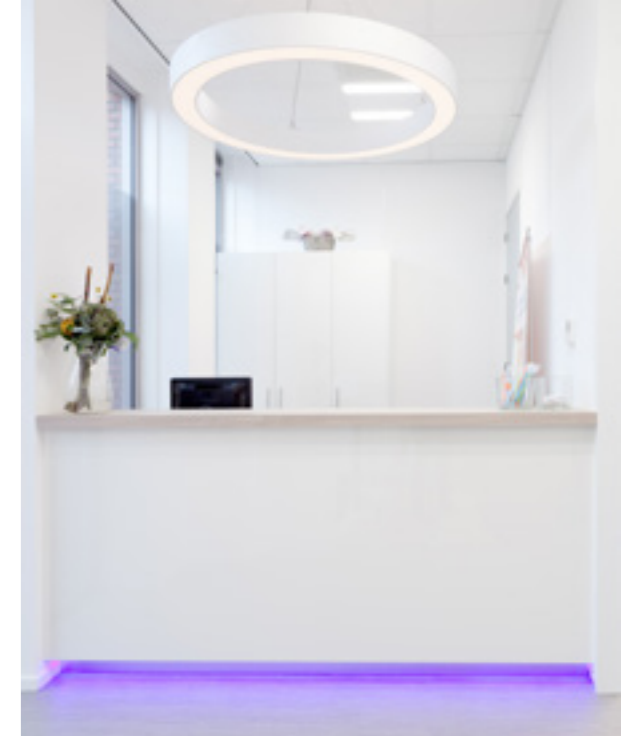

De ruimtes voor reiniging, desinfectie, sterilisatie en voorraad vormen het hart van de praktijk. Hier is het druk maar in de behandelkamers heerst rust. Rust om juist daardoor bijzonder efficiënt te behandelen. De juiste keuze van apparatuur en meubilair, de doordachte logistiek en een goede planning maken deze efficiency mogelijk. Vaak denkt men dat hard werken en ergonomie op gespannen voet staan, Wim en Alexander laten het omgekeerde zien.

Slim werken in een gezonde omgeving, in een praktijk die zij samen met E Dental hebben bedacht en door E Build snel en kundig gerealiseerd is.