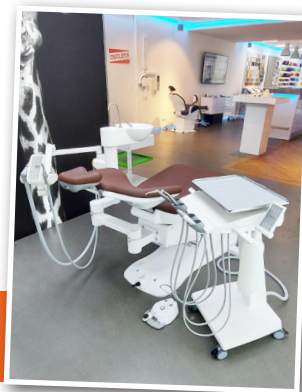

Behandelstoel

Tecnodent 2009Next met bruine bekleding
Links-rechts spittoon met afzuiging op achterkant stoel

Overige

Draadloos voetpedaal
Tablet en houder op cart / hangslangunit

van: € 20.095,00

voor: € 13.000,00